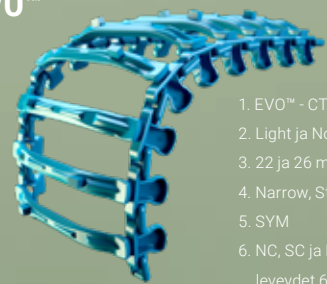

PITO

EX™

1. EX™ - CTL
2. Normal
3. 22 ja 26 mm
4. Narrow ja Standard
5. SYM
6. NC, SC ja DC

leveydet 774-960 mm

PITO KANTAVUUS LUMI

OF™

1. OF™ - CTL
2. Normal
3. 22 ja 26 mm
4. Narrow, Standard ja Soft
5. SYM
6. NC, SC ja DC

leveydet 655-906 mm

PITO KANTAVUUS LUMI

EVO™

1. EVO™ - CTL
2. Light ja Normal
3. 22 ja 26 mm
4. Narrow, Standard ja Soft
5. SYM
6. NC, SC ja DC

leveydet 695-960 mm

PITO KANTAVUUS LUMI

YLEISTELA

ECO™

1. ECO™ - CTL
2. Normal
3. 22 ja 26 mm
4. Narrow, Standard ja Soft
5. SYM
6. NC, SC ja DC

leveydet 615-944 mm

PITO KANTAVUUS LUMI

KovaX™

1. KovaX™ - CTL
2. Normal ja Plus
3. 22 ja 26 mm
4. Narrow, Standard ja Soft
5. SYM ja OSS
6. NC, SC ja DC

CoverB™

1. CoverB™ - CTL
2. Light ja Normal
3. 22 ja 26 mm
4. Narrow, Standard ja Soft
5. SYM, ASYM ja OSS
6. NC, SC, DC ja RC

leveydet 670-1220 mm

PITO KANTAVUUS LUMI

KANTAVUUS

Skidder Wheel Tracks™