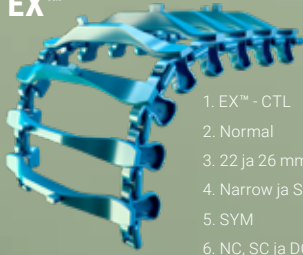

PITO

EX™

1. EX™ - CTL
2. Normal
3. 22 ja 26 mm
4. Narrow ja Standard
5. SYM
6. NC, SC ja DC

leveydet 774-960 mm

PITO KANTAVUUS LUMI

OF™

1. OF™ - CTL
2. Normal
3. 22 ja 26 mm
4. Narrow, Standard ja Soft
5. SYM
6. NC, SC ja DC

leveydet 655-906 mm

PITO KANTAVUUS LUMI

EVO™

1. EVO™ - CTL
2. Light ja Normal
3. 22 ja 26 mm
4. Narrow, Standard ja Soft
5. SYM
6. NC, SC ja DC

leveydet 695-960 mm

PITO KANTAVUUS LUMI

YLEISTELA

ECO™

1. ECO™ - CTL
2. Normal
3. 22 ja 26 mm
4. Narrow, Standard ja Soft
5. SYM
6. NC, SC ja DC

leveydet 615-944 mm

PITO KANTAVUUS LUMI

KovaX™

1. KovaX™ - CTL
2. Normal ja Plus
3. 22 ja 26 mm
4. Narrow, Standard ja Soft
5. SYM ja OSS
6. NC, SC ja DC

CoverB™

1. CoverB™ - CTL
2. Light ja Normal
3. 22 ja 26 mm
4. Narrow, Standard ja Soft
5. SYM, ASYM ja OSS
6. NC, SC, DC ja RC

leveydet 670-1220 mm

PITO KANTAVUUS LUMI

KANTAVUUS

Skidder Wheel Tracks™