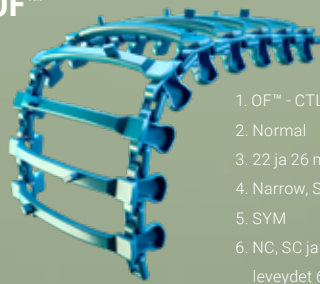

PITO

EX™

1. EX™ - CTL
2. Normal
3. 22 ja 26 mm
4. Narrow ja Standard
5. SYM
6. NC, SC ja DC

leveydet 774-960 mm

PITO KANTAVUUS LUMI

OF™

1. OF™ - CTL
2. Normal
3. 22 ja 26 mm
4. Narrow, Standard ja Soft
5. SYM
6. NC, SC ja DC

leveydet 655-906 mm

PITO KANTAVUUS LUMI

EVO™

1. EVO™ - CTL
2. Light ja Normal
3. 22 ja 26 mm
4. Narrow, Standard ja Soft
5. SYM
6. NC, SC ja DC

leveydet 695-960 mm

PITO KANTAVUUS LUMI

YLEISTELA

ECO™

1. ECO™ - CTL
2. Normal
3. 22 ja 26 mm
4. Narrow, Standard ja Soft
5. SYM
6. NC, SC ja DC

leveydet 615-944 mm

PITO KANTAVUUS LUMI

KovaX™

1. KovaX™ - CTL
2. Normal ja Plus
3. 22 ja 26 mm
4. Narrow, Standard ja Soft
5. SYM ja OSS
6. NC, SC ja DC

CoverB™

1. CoverB™ - CTL
2. Light ja Normal
3. 22 ja 26 mm
4. Narrow, Standard ja Soft
5. SYM, ASYM ja OSS
6. NC, SC, DC ja RC

leveydet 670-1220 mm

PITO KANTAVUUS LUMI

KANTAVUUS

Skidder Wheel Tracks™