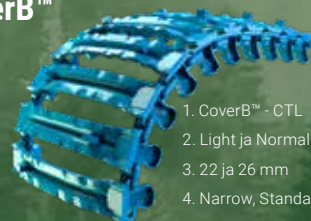

1. ECO™ - CTL
2. Normal
3. 22 ja 26 mm
4. Narrow, Standard ja Soft
5. SYM
6. NC, SC ja DC

leveydet 615-944 mm

PITO KANTAVUUS LUMI

KovaX™

1. KovaX™ - CTL
2. Normal ja Plus
3. 22 ja 26 mm
4. Narrow, Standard ja Soft
5. SYM ja OSS
6. NC, SC ja DC

leveydet 680-950 mm

PITO KANTAVUUS LUMI

Baltic™

1. Baltic™ - CTL
2. Light ja Normal
3. 22 ja 26 mm
4. Narrow, Standard ja Soft
5. SYM, ASYM ja OSS
6. NC, SC, DC ja RC

leveydet 650-1210 mm

PITO KANTAVUUS LUMI

CoverB™

1. CoverB™ - CTL
2. Light ja Normal
3. 22 ja 26 mm
4. Narrow, Standard ja Soft
5. SYM, ASYM ja OSS
6. NC, SC, DC ja RC

leveydet 670-1220 mm

PITO KANTAVUUS LUMI

KANTAVUUS

Skidder Wheel Tracks™